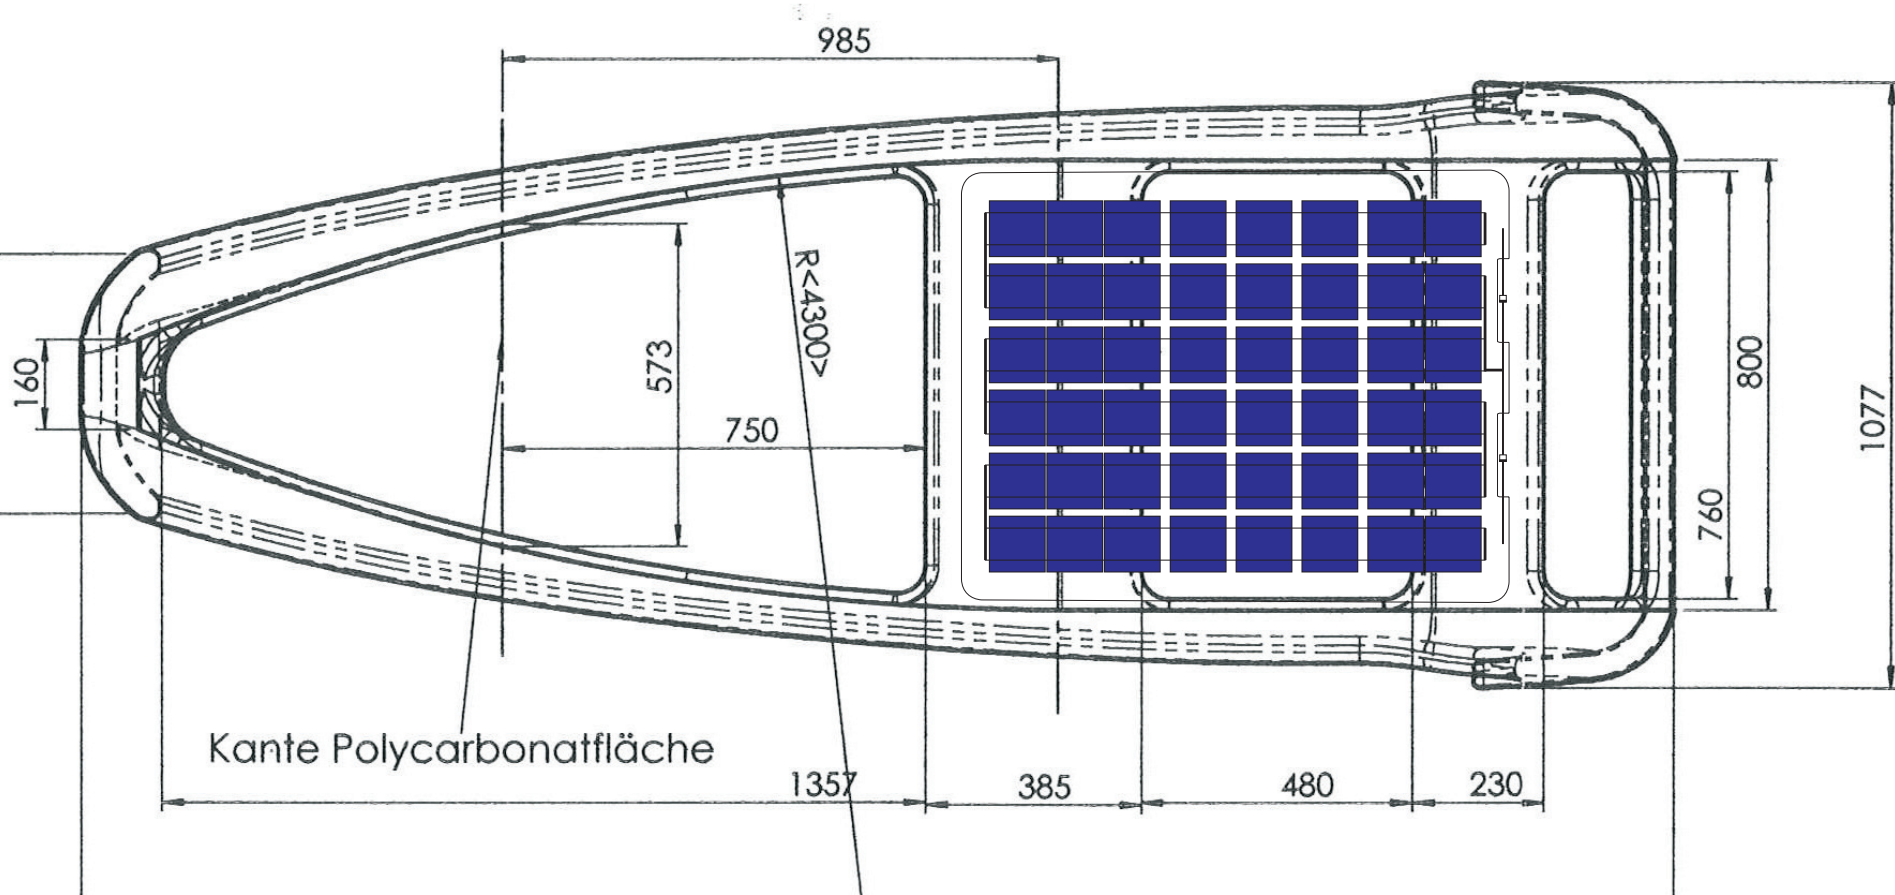

BV

Velomobil

Titel

Entwurf CC1

Zeichn. Nr.

Freigabe durch

Auftr. Nr.

Position

Datum

02.02.2010

Name

A. Spiess

Maßstab 1:10 bei DIN A3 Ausdruck

SUNOVATION