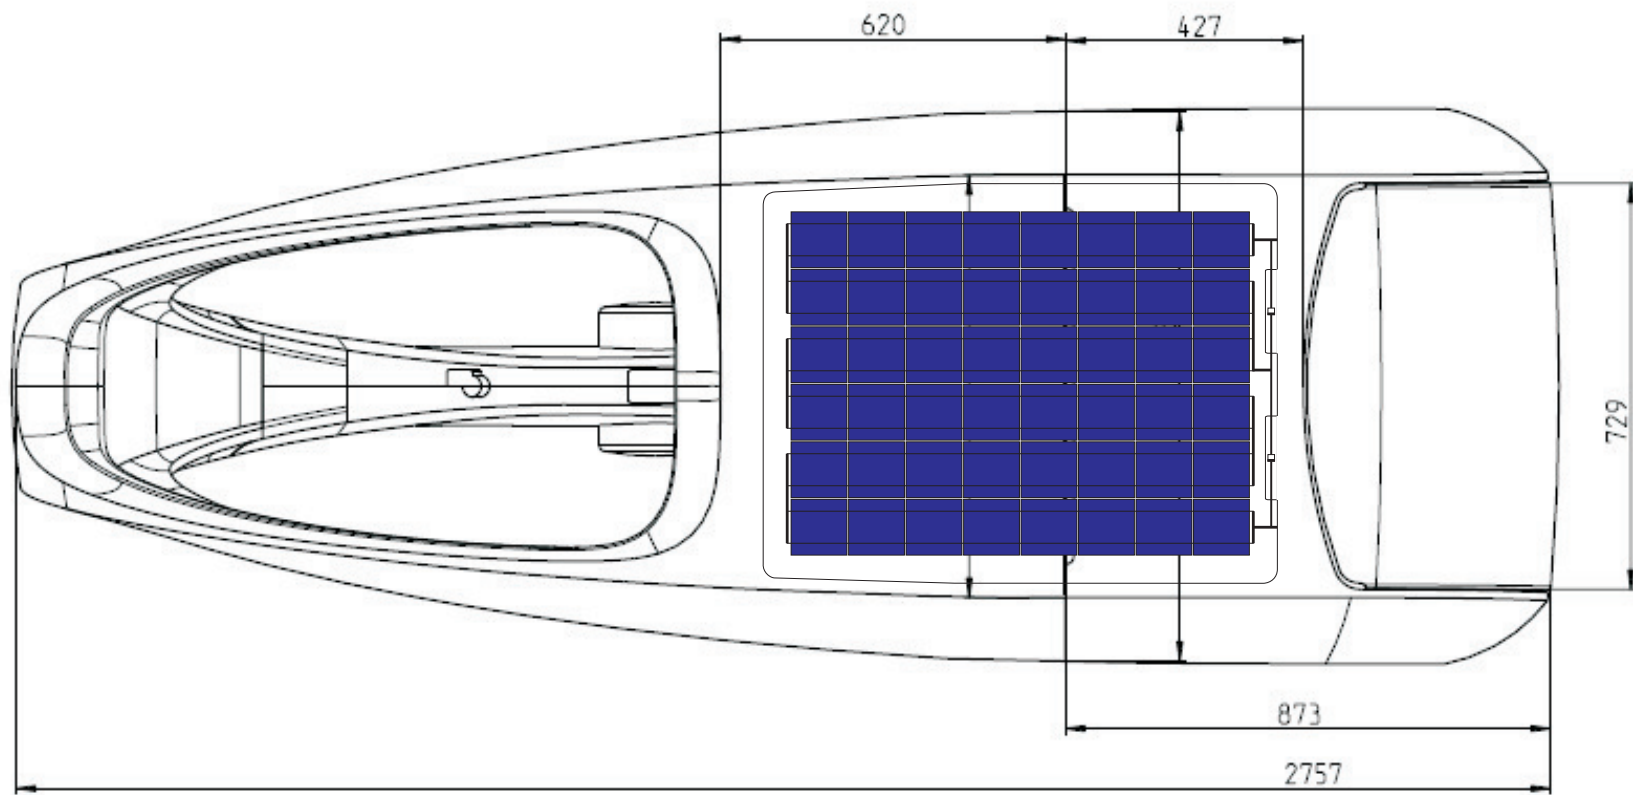

BV

Velomobil

Titel

Entwurf CC2

Zeichn. Nr.

Freigabe durch

Auftr. Nr.

Position

Datum

02.02.2010

Name

A. Spiess

Maßstab 1:10 bei DIN A3 Ausdruck

SUNOVATION