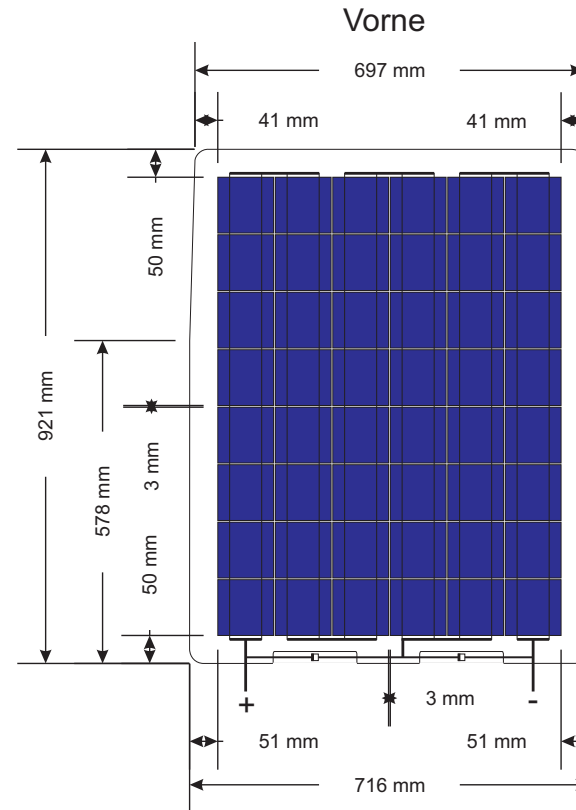

Legende

Zelle:  
Sunwayas mono schwarz  
100 x 100 mm

Vorne

48 Zellen  
24 Volt  
ca. 75 Watt

BV

Velomobil

Titel

Entwurf CC1

Auftr. Nr.

Position

Datum

02.02.2010

Name

A. Spiess

Maßstab 1:10 bei DIN A3 Ausdruck

**SUNOVATION**

Legende

Zelle:  
Sunwayas mono schwarz  
100 x 100 mm

48 Zellen  
24 Volt  
ca. 75 Watt

BV

Velomobil

Titel

Entwurf CC2

Zeichn. Nr.