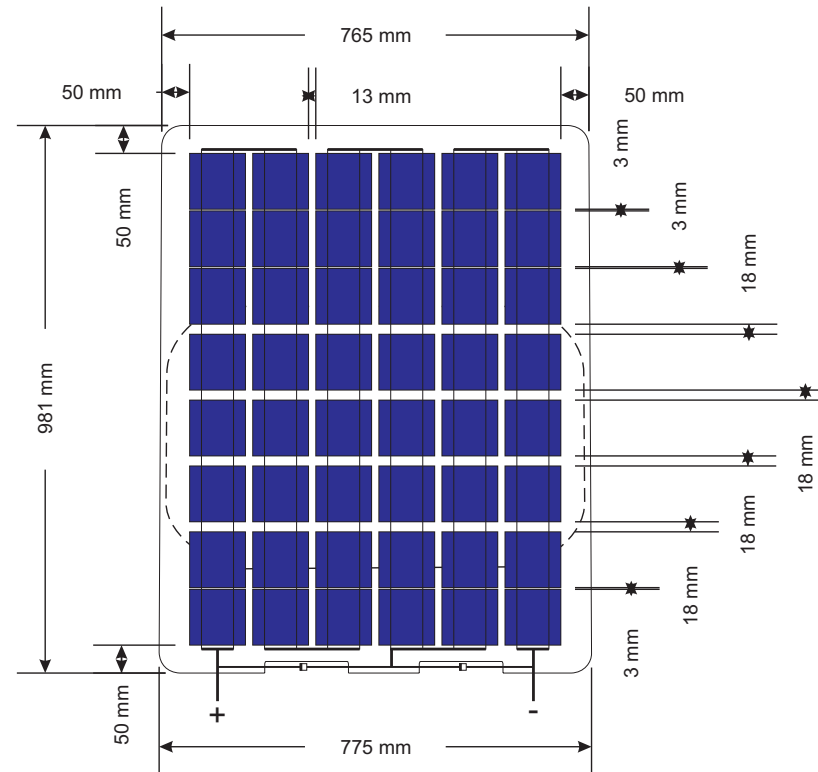

Legende

Zelle:  
Sunwayas mono schwarz  
100 x 100 mm

Vorne

48 Zellen  
24 Volt  
ca. 75 Watt

BV

Velomobil

Titel

Entwurf CC1

Legende

Zelle:  
Sunwayas mono schwarz  
100 x 100 mm

48 Zellen  
24 Volt  
ca. 75 Watt

BV

Velomobil

Titel

Entwurf CC2

Zeichn. Nr.